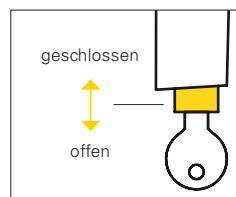

## Abschließbare Fenstergriffe

Der solide Sperrteil schützt Ihr Fenster vor unbefugtem Öffnen – von innen und von außen.

- Gegen den »raschen Einbruch«
- Mit allen GEOS- und WG-Drehkippbeschlägen kombinierbar
- Durch schlanke Bauweise für schmale Fensterprofile geeignet
- Für bestehende Fenster nachrüstbar
- Verriegelung auf Knopfdruck
- Die 90°-Rasterung ermöglicht eine problemlose Verriegelung
- MyDesign-Lösung nach technischer Abklärung möglich

# Abschließbare Fenstergriffe Serie SP

Modell 1704HA/649SP

Modell 7204HA/649SP

Modell 904HA/649SP

## Ausführungen:

F1-SAT: Griff Aluminium silber eloxiert satiniert / Unterkonstruktion Edelstahl aluminiumfärbig pulverbeschichtet

E-SAT: Griff und Unterkonstruktion Edelstahl satiniert

MS: Griff Messing hochglanzpoliert einbrennlackiert / Unterkonstruktion Edelstahl messingfärbig zirkonitrid beschichtet